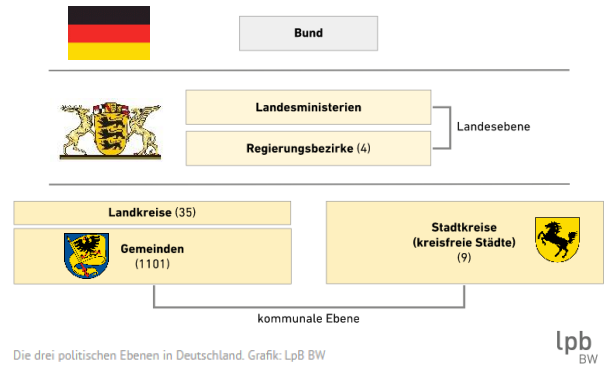

Politisches System Deutschlands

1. Lies dir den Infotext durch.
2. Schreibe die Begriffe aus dem grauen Kasten in das Schaubild. In jedes Feld gehören zwei Begriffe.
3. Ordne die Aufgabenbereiche der zuständigen Ebene zu.

Was wird gewählt?

Die kommunale Ebene ist die unterste Ebene auf der in Deutschland politische Entscheidungen getroffen werden. Jede der Ebenen verfügt über eigene Zuständigkeiten und Finanzen, um seine Aufgaben zu erfüllen. Das Grundgesetz sieht vor, dass Entscheidungen möglichst bürgernah getroffen werden sollen. In der Regel umfasst das Aufgaben, die die Menschen konkret in ihrem Wohnort betreffen, wie zum Beispiel die Strom- und Wasserversorgung.

Bei den Kommunalwahlen am 9. Juni 2024, wählen die Bürgerinnen und Bürger die kommunalen Vertretungen, die diese Entscheidungen treffen. Dazu zählen die Gemeinderäte und Ortschaftsräte in den Städten und Gemeinden, sowie die Kreistage in den Landkreisen.