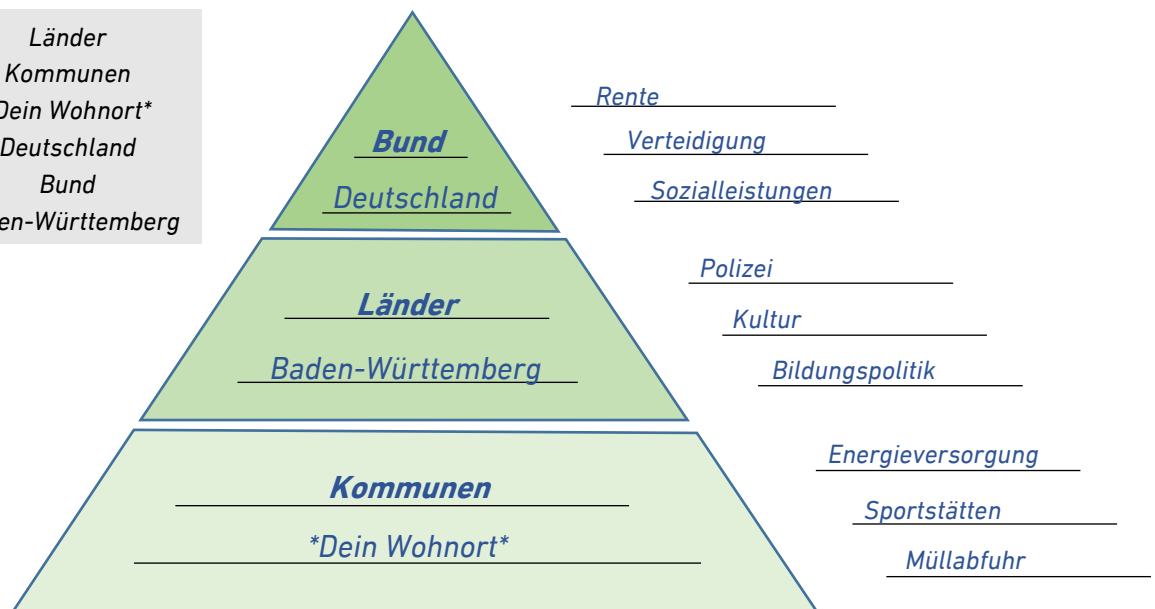

Bei den Kommunalwahlen am 9. Juni 2024, wählen die Bürgerinnen und Bürger die kommunalen Vertretungen, die diese Entscheidungen treffen. Dazu zählen die Gemeinderäte und Ortschaftsräte in den Städten und Gemeinden, sowie die Kreistage in den Landkreisen.

2.

Länder
Kommunen
Dein Wohnort
Deutschland
Bund
Baden-Württemberg