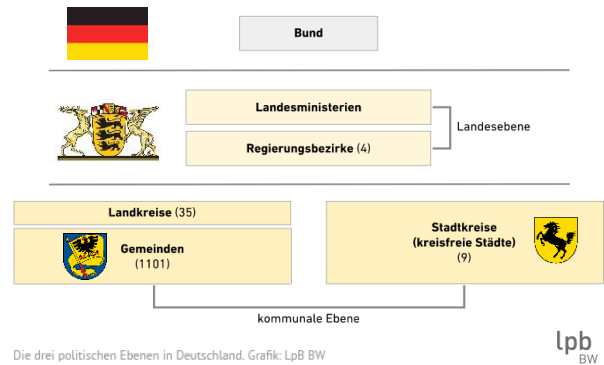

Politisches System Deutschlands

1. Lies dir den Infotext durch.
2. Schreibe die Begriffe aus dem grauen Kasten in das Schaubild. In jedes Feld gehören zwei Begriffe.
3. Ordne die Aufgabenbereiche der zuständigen Ebene zu.

Was wird gewählt?

Die kommunale Ebene ist die unterste Ebene auf der in Deutschland politische Entscheidungen getroffen werden. Jede der Ebenen verfügt über eigene Zuständigkeiten und Finanzen, um seine Aufgaben zu erfüllen. Das Grundgesetz sieht vor, dass Entscheidungen möglichst bürgernah getroffen werden sollen. In der Regel umfasst das Aufgaben, die die Menschen konkret in ihrem Wohnort betreffen, wie zum Beispiel die Strom- und Wasserversorgung.

Bei den Kommunalwahlen am 9. Juni 2024, wählen die Bürgerinnen und Bürger die kommunalen Vertretungen, die diese Entscheidungen treffen. Dazu zählen die Gemeinderäte und Ortschaftsräte in den Städten und Gemeinden, sowie die Kreistage in den Landkreisen.